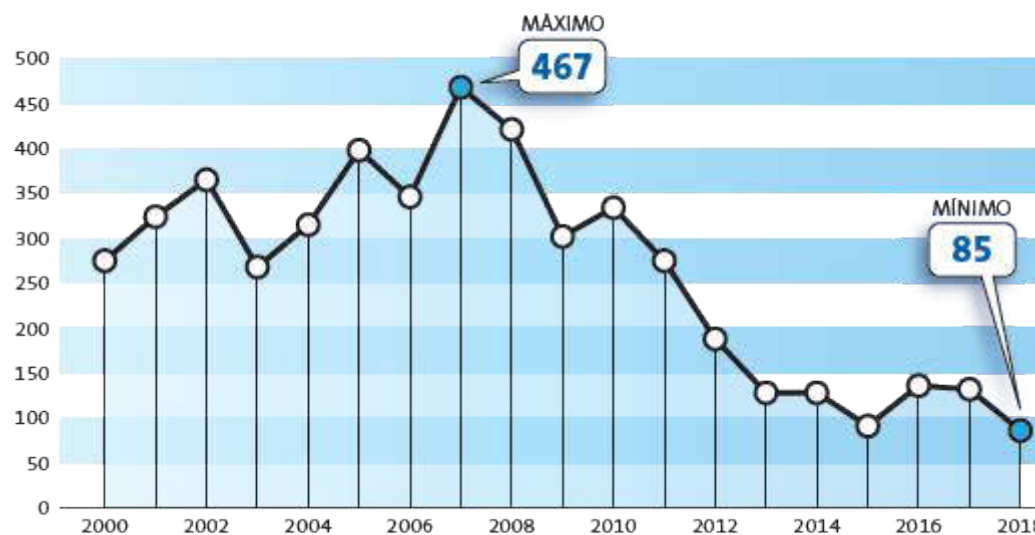

El saldo de nacimientos y defunciones en la Isla cae a su nivel más bajo

► El crecimiento vegetativo fue de solo 85 personas en el último año, cuando llegó a ser de 467 hace una década

► Ciutadella es el municipio con mejor situación, mientras Es Castell y Sant Lluís se sitúan a la cola